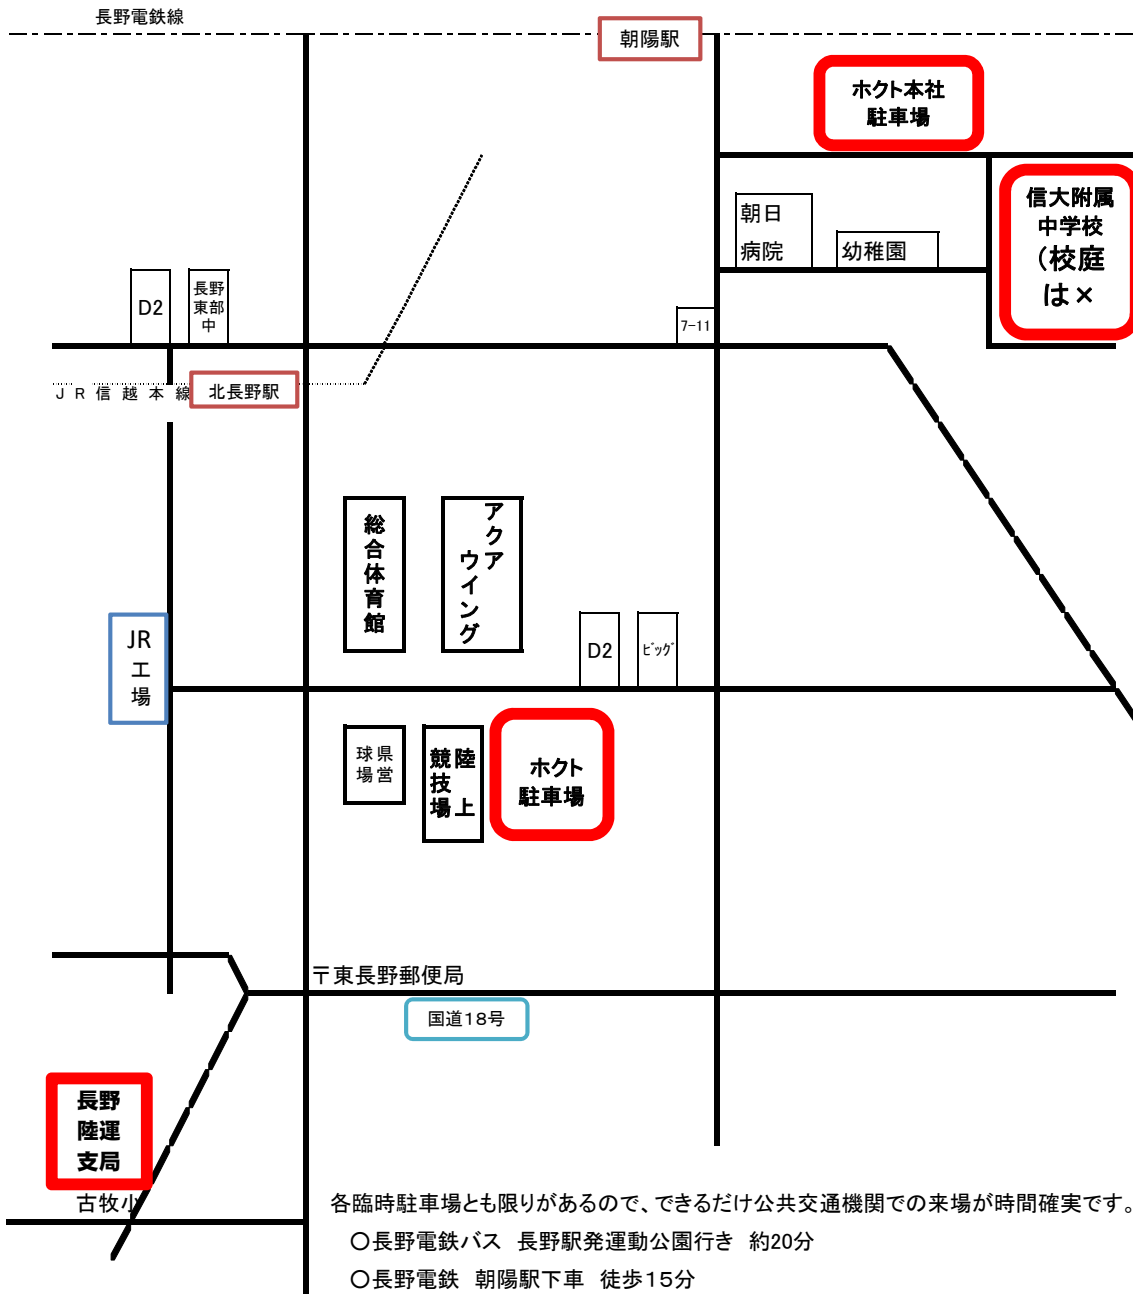

# 県中学通信陸上臨時駐車場案内

7月15日(土)～16日(日) 会場の長野運動公園内は**駐車許可証がない車は駐車できません。**

駐車許可証のない一般車両は下記の**臨時駐車場**をご利用下さい。

## 長野陸協審判員の皆様へ

委嘱された審判員の皆様は駐車場入口で「審判員証」、「審判員帽子」又は「委嘱状はがき」をご提示ください。  
但し、駐車場が満車の場合は臨時駐車場への駐車をお願いしますのでご了承ください。

長野県中学校体育連盟

7月15日(土)

7月16日(日)

臨時駐車場

①長野陸運支局(大型バスはこちらへ)

②ホクト(株)臨時駐車場(陸上競技場東隣)

③ホクト(株)本社駐車場(新社屋東側のみ)

上記①～③および信大附属中学校の敷地(校庭は不可)

各臨時駐車場とも限りがあるので、できるだけ公共交通機関での来場が時間確実です。

○長野電鉄バス 長野駅発運動公園行き 約20分

○長野電鉄 朝陽駅下車 徒歩15分

○JR北長野駅下車 徒歩15分

●大会応援目的で長時間にわたり**近隣店舗へ駐車はしないでください。**

苦情が入り、競技を中断した上で、移動していただくことになります。