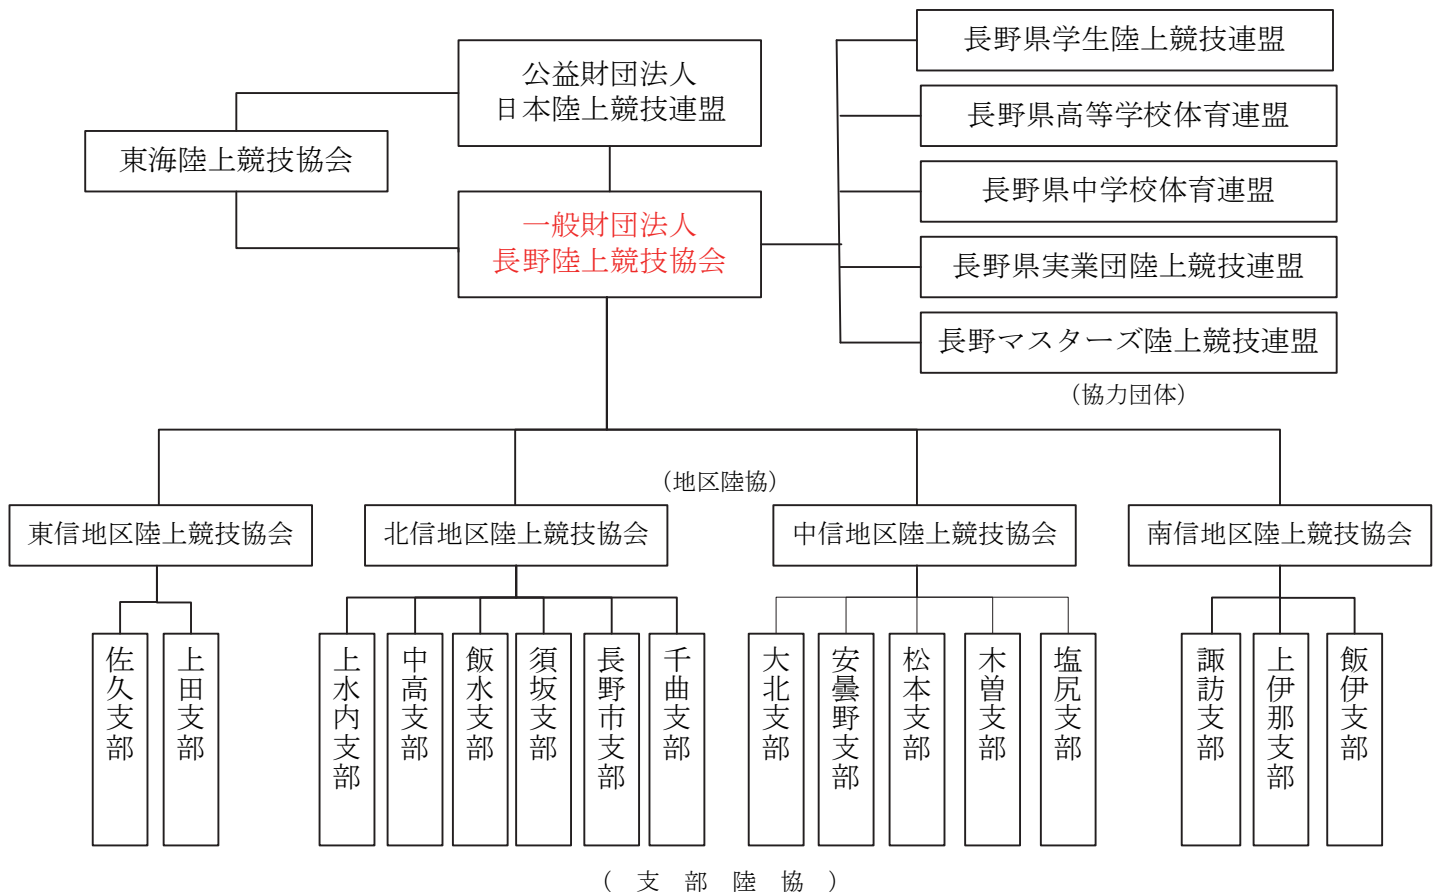

一般財団法人 長野陸上競技協会 ・ 組織図

(支 部 陸 協)