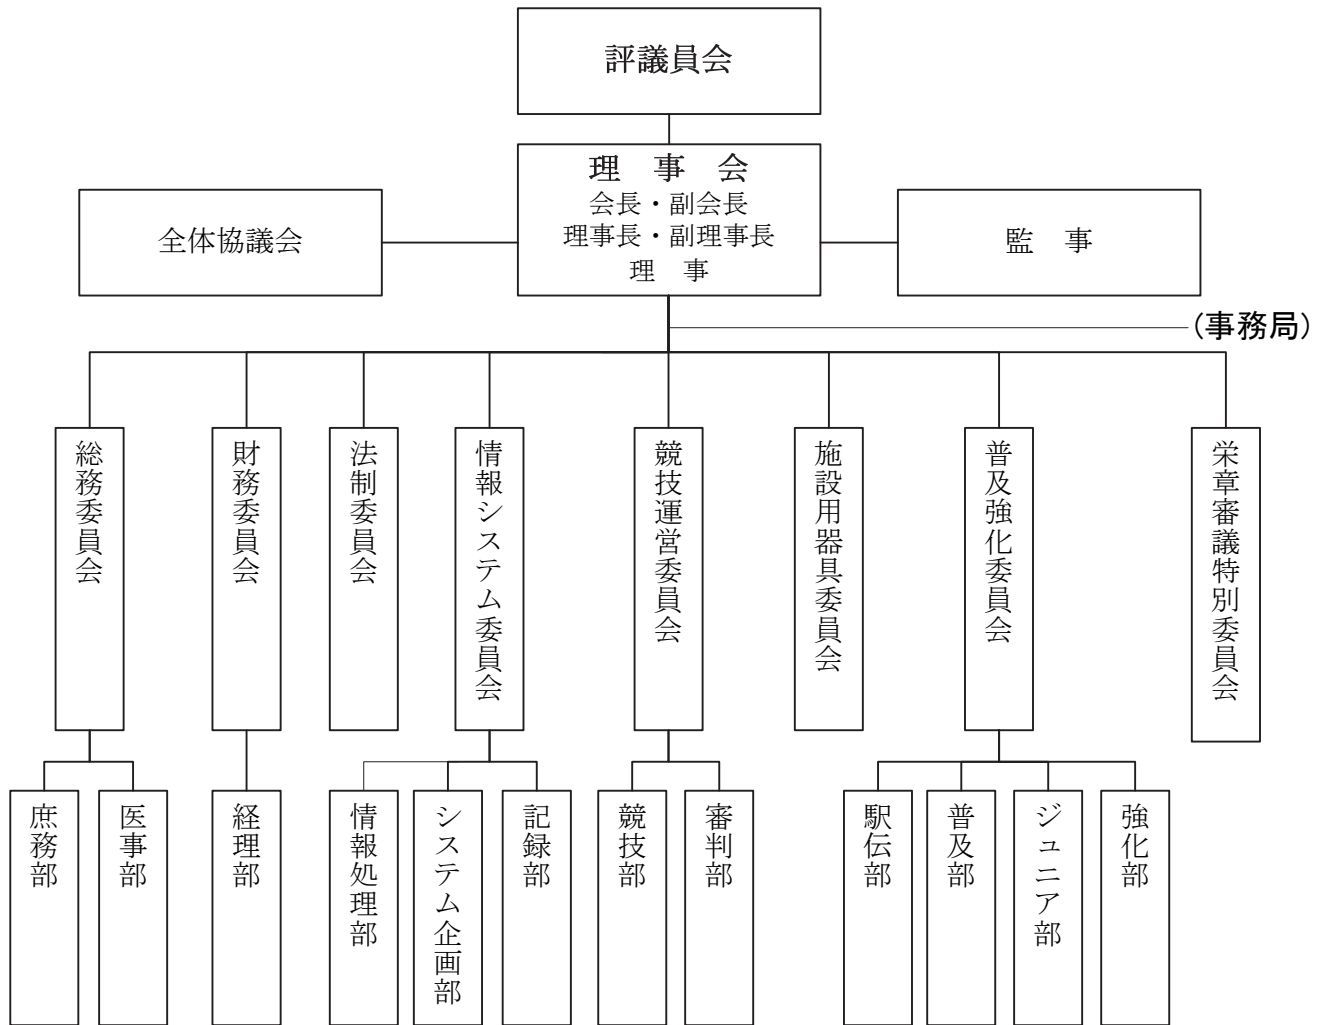

一般財団法人 長野陸上競技協会 ・ 組織図

(支 部 陸 協)