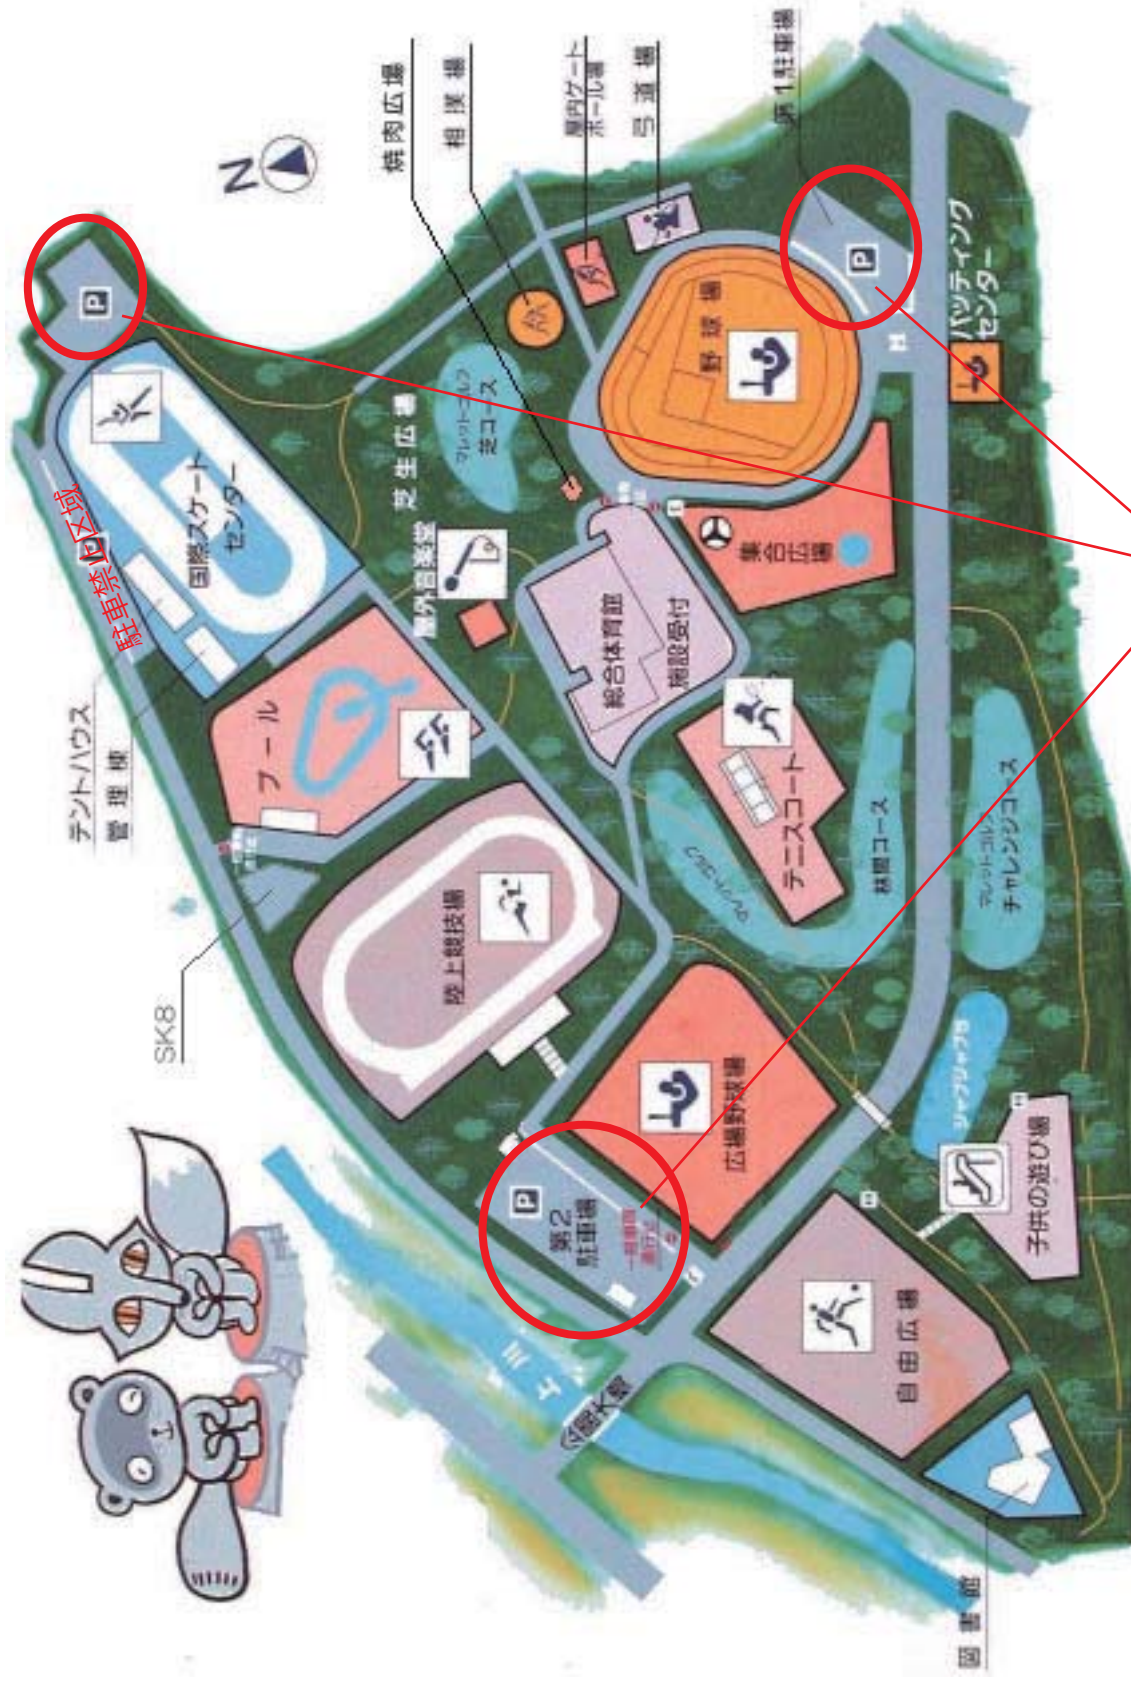

諏訪地方ジュニア陸上競技大会駐車場案内

利用出来る駐車場 第1・第2 スケートセンター北
の3箇所です。スケートセンター前駐車場及び
施設内通路、及び一般道には絶対駐車しないこと。