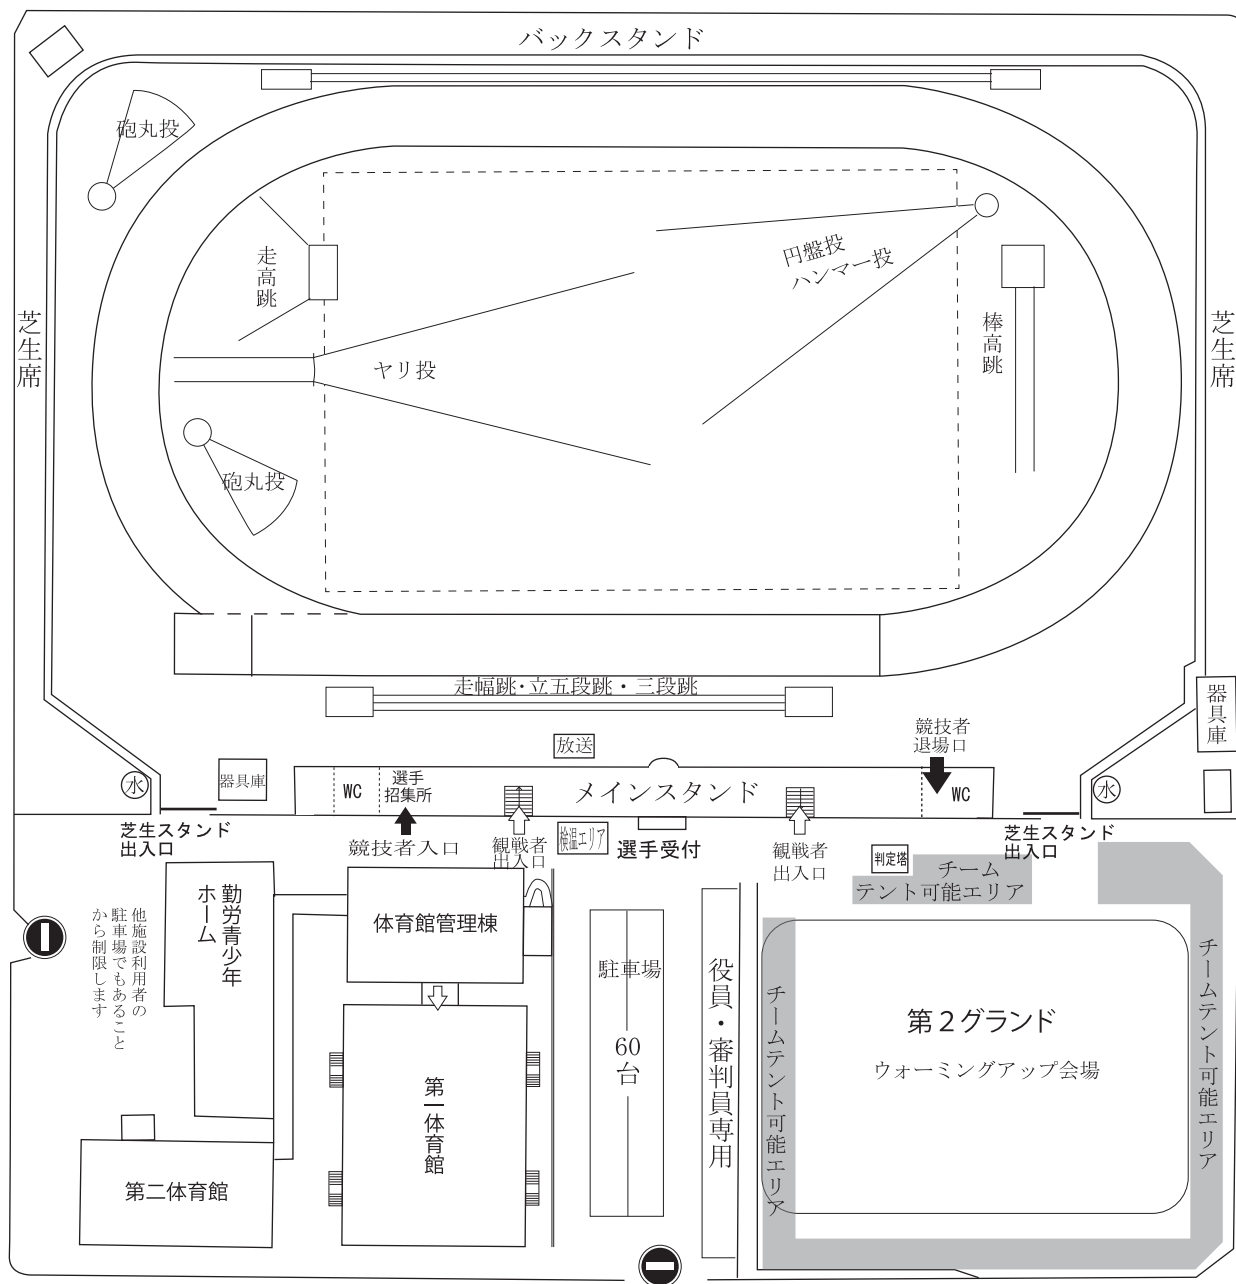

# 会場・施設配置図

- ①競技場駐車場は、指定した車両以外駐車できません。駐車場は、競技場内・飯田コアカレッジ・創価学会平和会館・丸西産業・飯田技術専門校の駐車場をお借りしています。マナーを守って駐車をお願いします。駐車場には係員がおりますので、指示に従ってください。
- ②チーム受付は、正面玄関で行ってください。
- ③第2グラウンドは、ウォーミングアップ会場で使用します。チームテント等を張る場合は、上記図面の場所をお願いします。  
 なお、会場は狭い敷地ですので、安全確保に各自ご留意ください。
- ④スタンド、芝生席、バックスタンドへの入場制限はありませんが、感染予防に十分なご配慮をお願いします。「安心、安全な競技会」は、皆様のご協力が必要です。