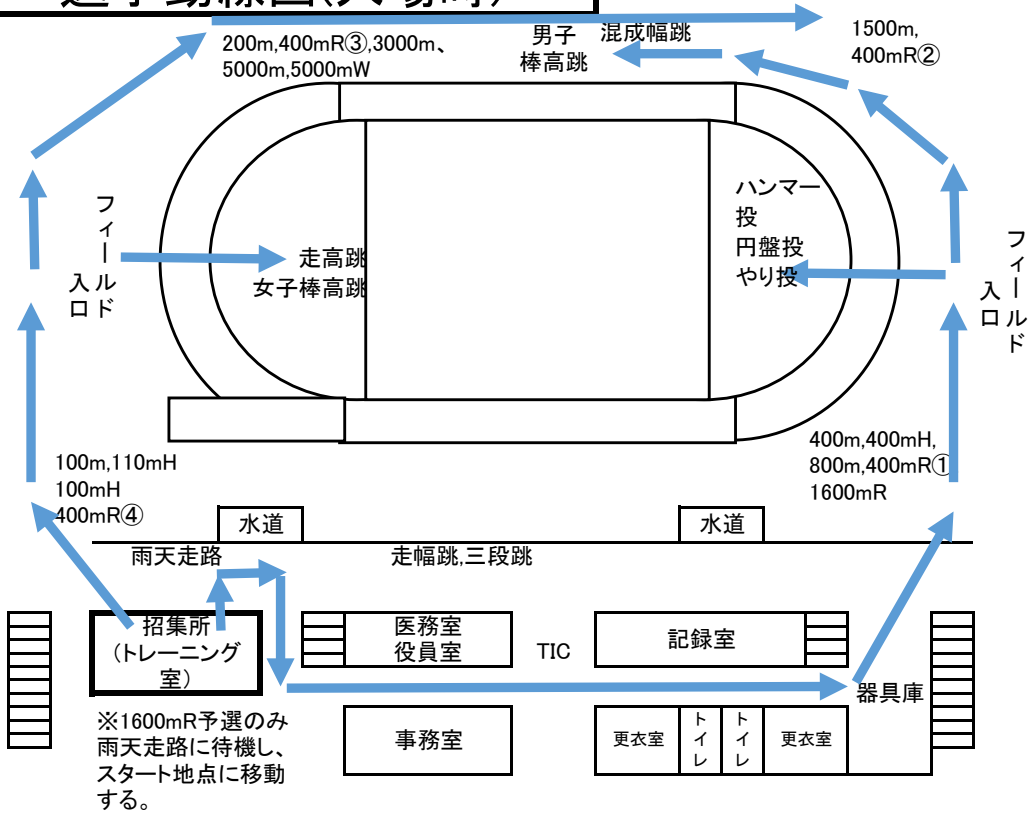

## 選手動線図(入場時)

## 選手動線図(退場時)

※400mR①②③はトラックを逆に回って荷物を取りに行く

# R5スタンド裏場所取り区画図

## おおまかな区画数

区画	広さ	区画数	備考
大区画	5m×5m	26	
小区画	5m×2.5m	26	
階段下	3m×3m	7	
合計		59	