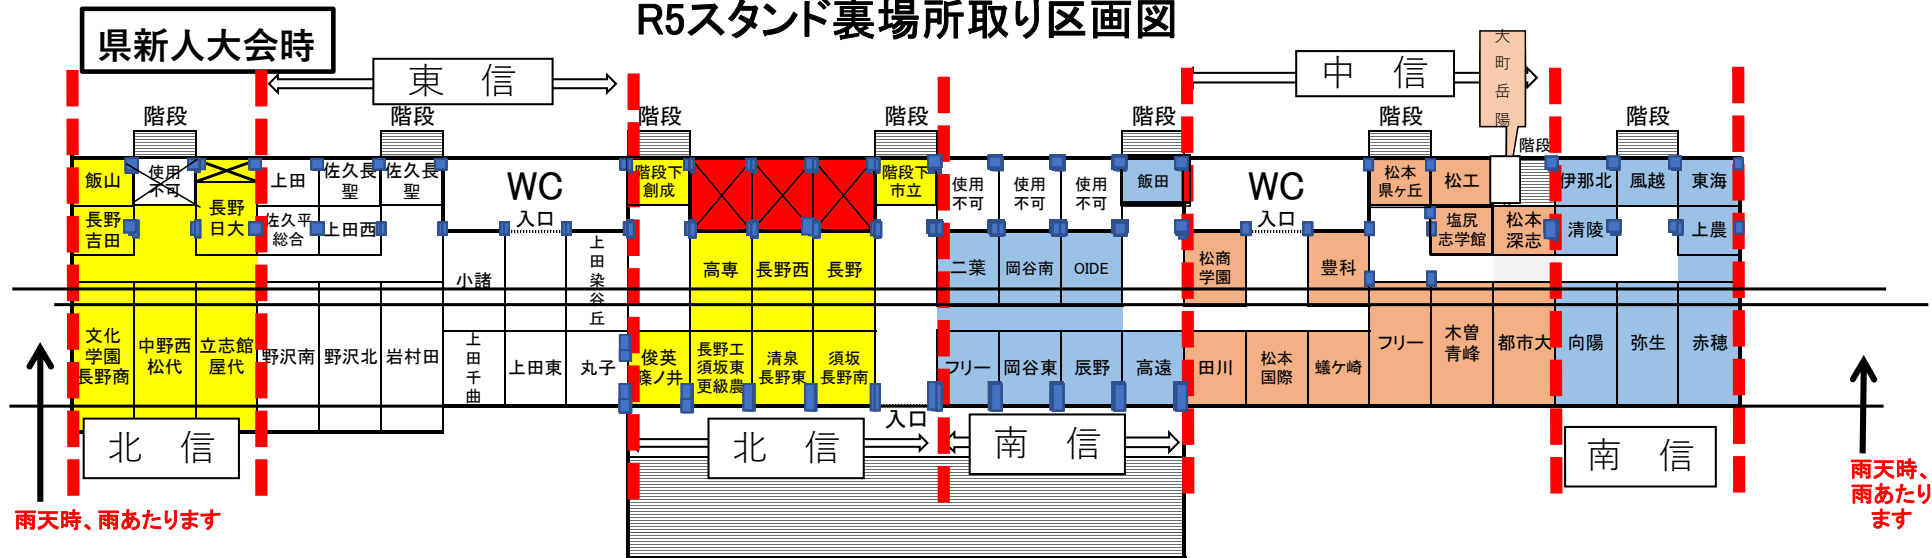

## 選手動線図(入場時)

## 選手動線図(退場時)

※400mR①②③はトラックを逆に回って荷物を取りに行く

# R5スタンド裏場所取り区画図

## おおまかな区画数

区画	広さ	区画数	備考
大区画	5m×5m	26	
小区画	5m×2.5m	26	
階段下	3m×3m	7	
合計		59	