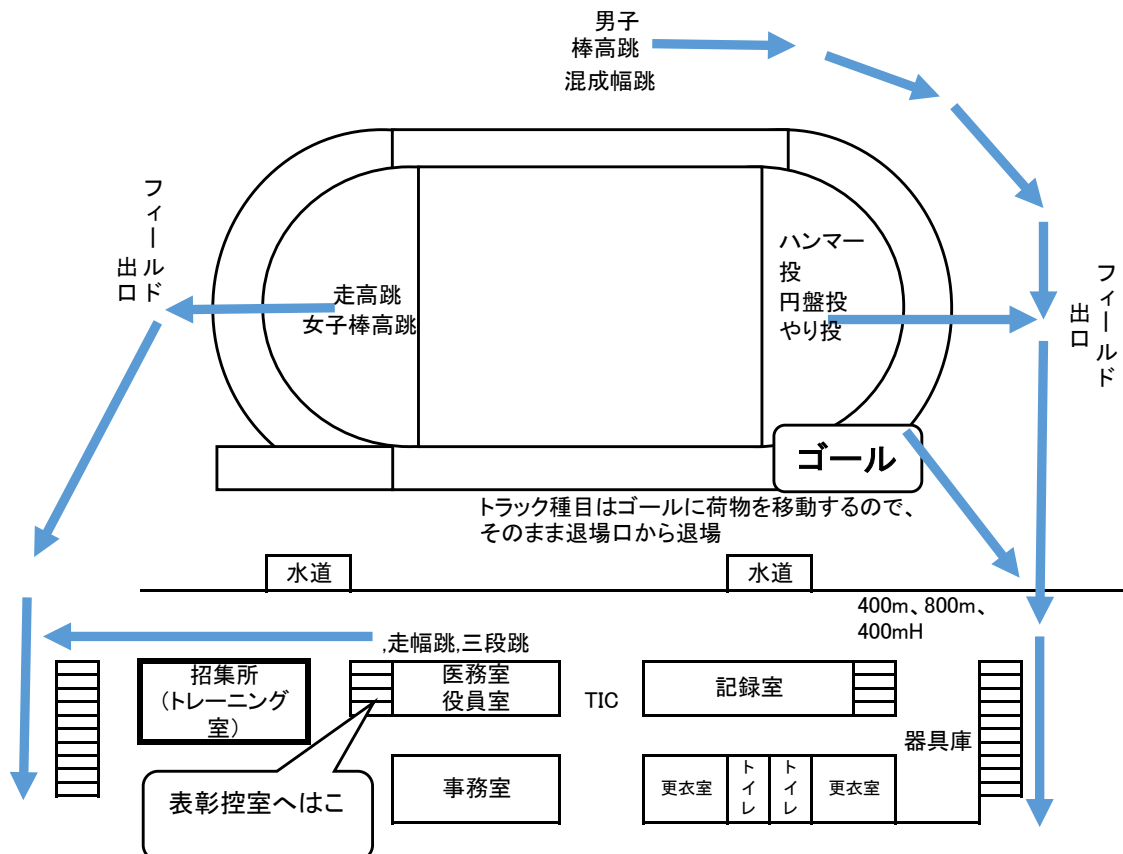

## 選手動線図(入場時)

## 選手動線図(退場時)

※400mR①②③はトラックを逆に回って荷物を取りに行く

# R5スタンド裏場所取り区画図

## おおまかな区画数

区画	広さ	区画数	備考
大区画	5m×5m	26	
小区画	5m×2.5m	26	
階段下	3m×3m	7	
合計		59	