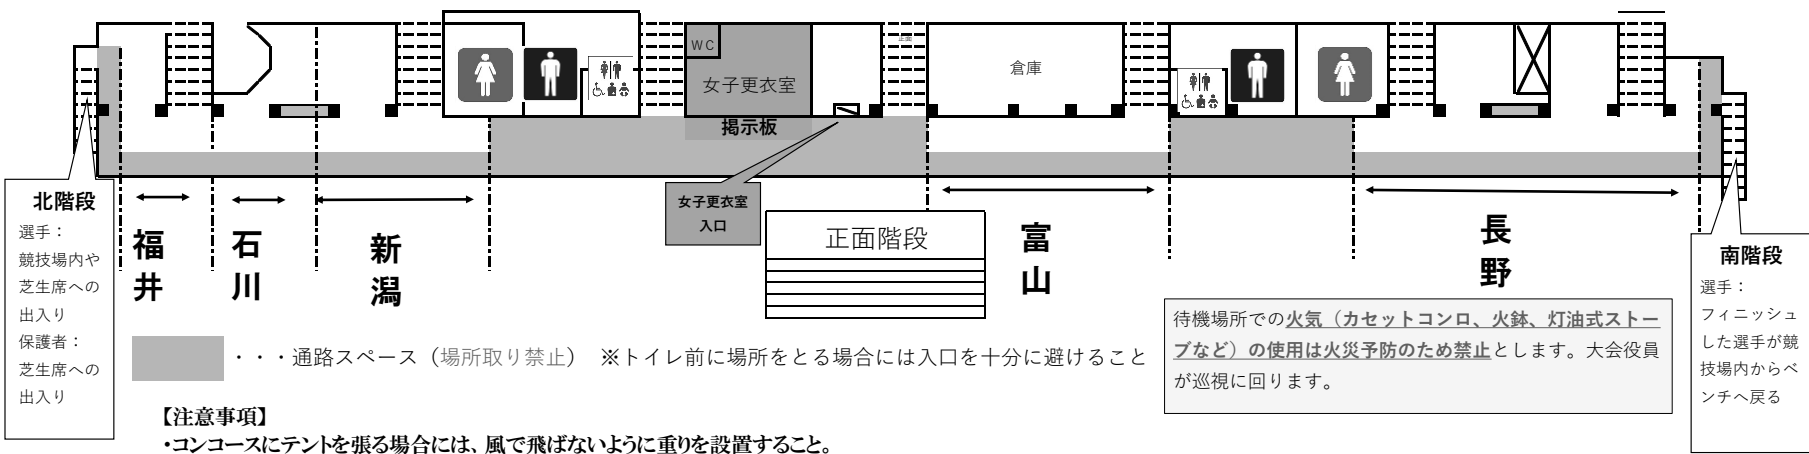

競技場配置図

※競技中は競技場正面階段やコンコース・スタンドへ入るゲートは閉鎖します。補助競技場からコンコースやスタンドの行き来は「競技場配置図・選手動線・保護者観戦について①」の【★】から芝生スタンドを経由してお願いします。

北階段
選手：
競技場内や芝生席の出入り
保護者：
芝生席への出入り

南階段
選手：
フィニッシュした選手が競技場内からベンチへ戻る

コンコース各校選手待機所

※長野県以外の県のスペースはおおよそ同じくらいの広さを確保しています。当日はテープ等で境界線を示します。

北階段
選手：
競技場内や芝生席への出入り
保護者：
芝生席への出入り

南階段
選手：
フィニッシュした選手が競技場内からベンチへ戻る

【注意事項】

- コンコースにテントを張る場合には、風で飛ばないように重りを設置すること。
- 階段下のスペースは声が競技場へ響きやすい構造になっているので、使用する場合には十分注意する。
- スペースが限られていますので、コンコースの各地区の待機場所は原則、出場選手(補員も含)が使用し、応援のみの選手はスタンドを利用するようご協力をお願いします