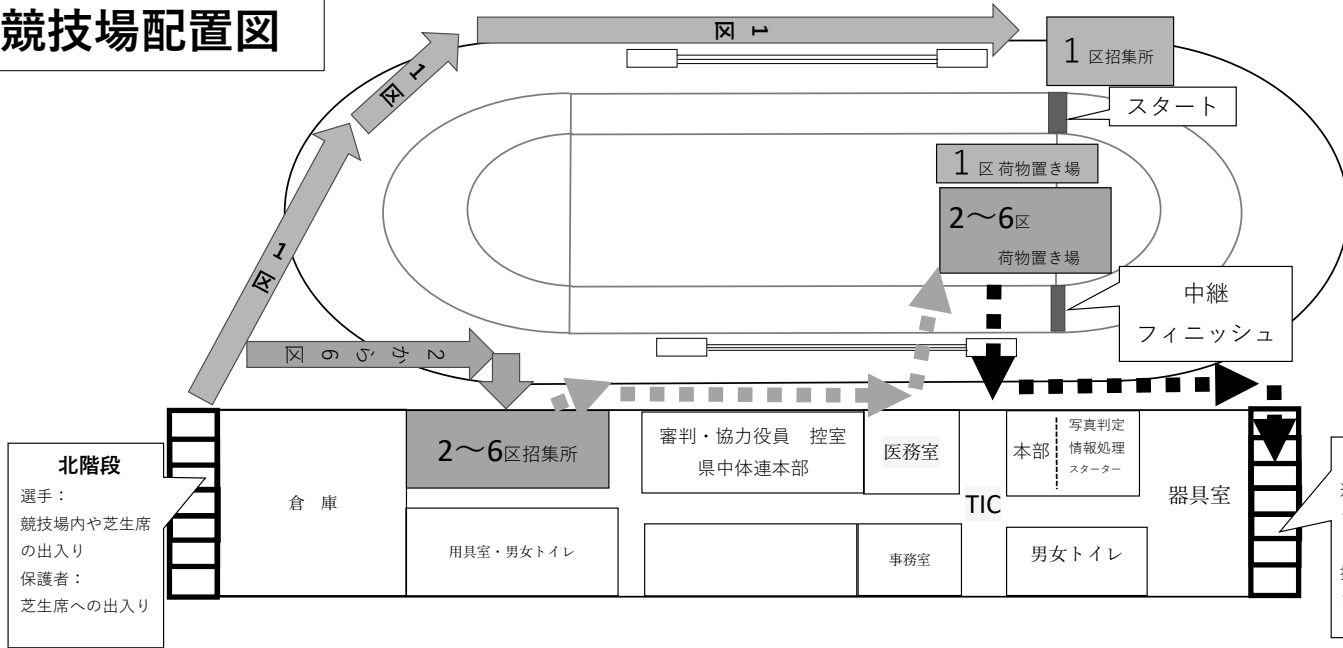

競技場配置図

※競技中は競技場正面階段やコンコース・スタンドへ入るゲートは閉鎖します。補助競技場からコンコースやスタンドの行き来は「競技場配置図・選手動線・保護者観戦について①」の【★】から芝生スタンドを経由してお願いします。

北階段
選手：
競技場内や芝生席の出入り
保護者：
芝生席への出入り

南階段
選手：
フィニッシュした選手が競技場内からベンチへ戻る

コンコース各校選手待機所

※長野県以外の県のスペースはおおよそ同じくらいの広さを確保しています。当日はテープ等で境界線を示します。

北階段
選手：
競技場内や芝生席への出入り
保護者：
芝生席への出入り

南階段
選手：
フィニッシュした選手が競技場内からベンチへ戻る

【注意事項】

- コンコースにテントを張る場合には、風で飛ばないように重りを設置すること。
- 階段下のスペースは声が競技場へ響きやすい構造になっているので、使用する場合には十分注意する。
- スペースが限られていますので、コンコースの各地区の待機場所は原則、出場選手(補員も含)が使用し、応援のみの選手はスタンドを利用するようご協力をお願いします