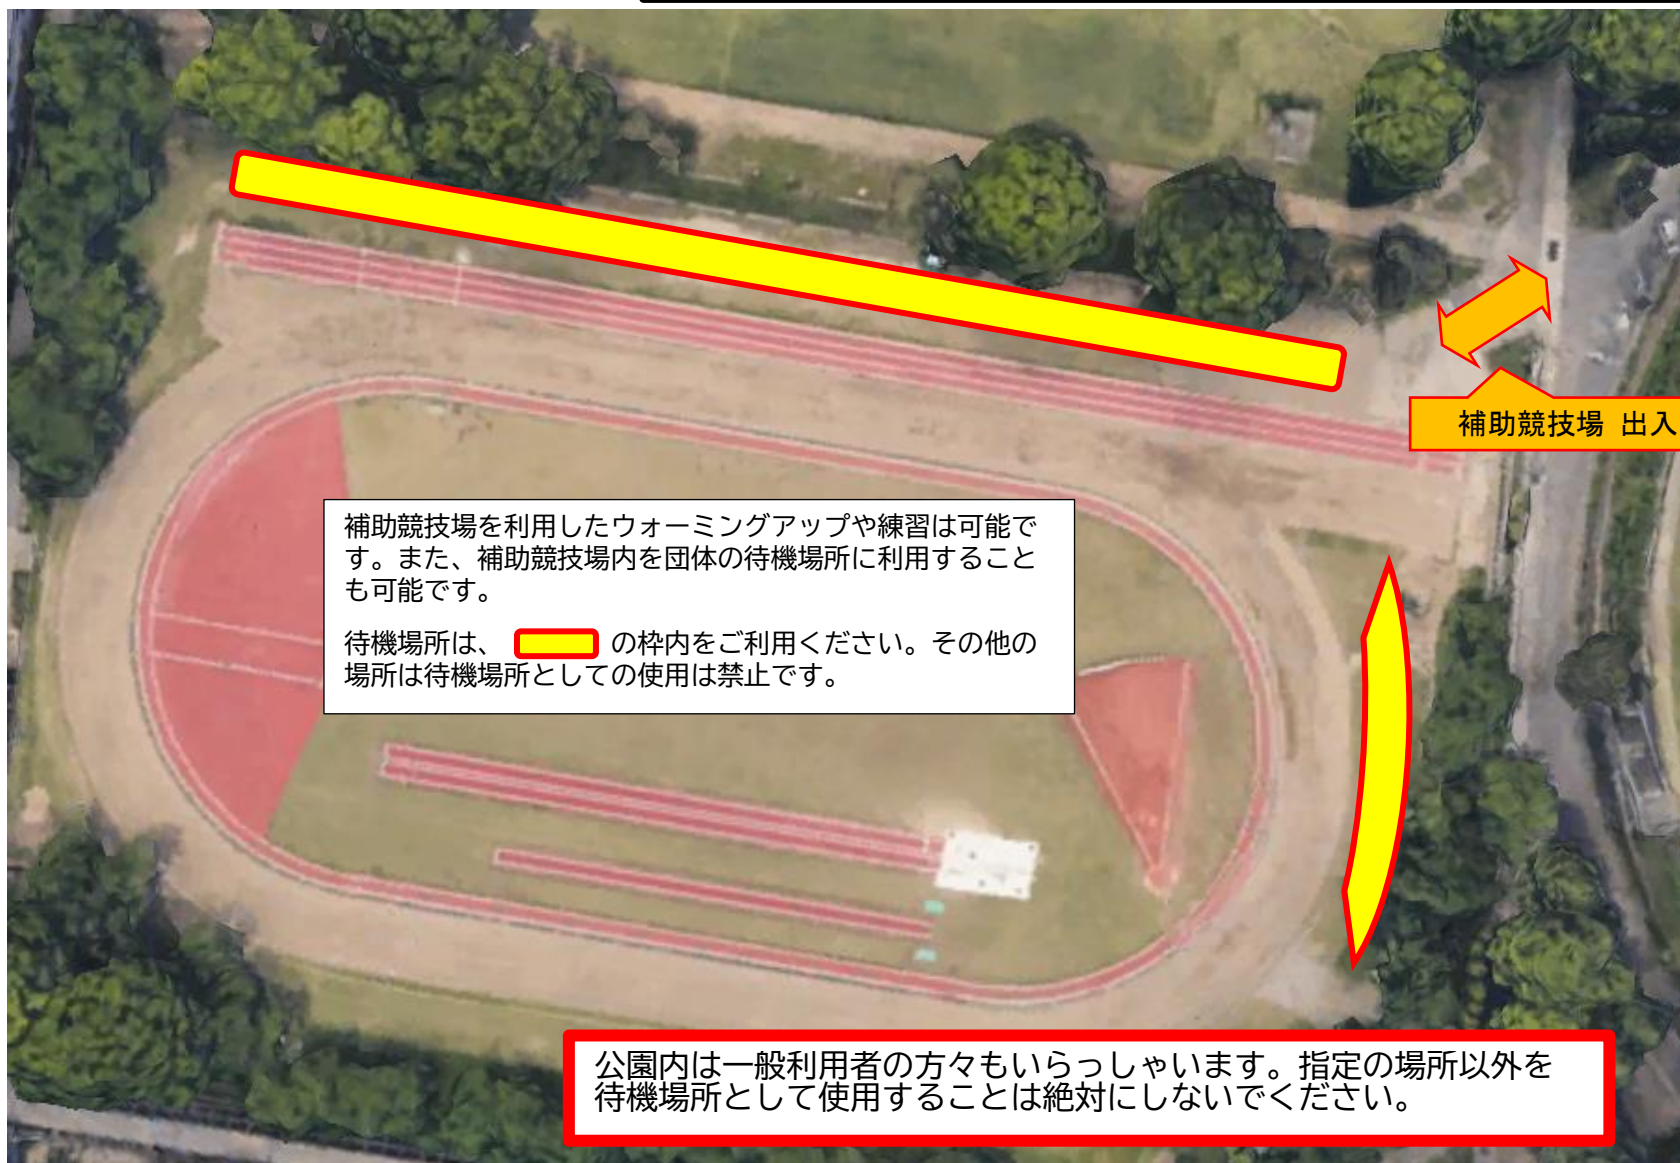

第18回北信越中学校駅伝競走大会

補助競技場の使用について

*待機場所での火気（カセットコンロ、火鉢、灯油式ストーブなど）の使用は火災予防のため禁止とします。また、屋外コンセントも利用禁止となります。大会役員が巡視に回ります。

また、本競技場内の待機場所も同様に火気厳禁です。暖をとる方法は各団体に工夫してください。

補助競技場 出入口

補助競技場を利用したウォーミングアップや練習は可能です。また、補助競技場内を団体の待機場所に利用することも可能です。

待機場所は、の枠内をご利用ください。その他の場所は待機場所としての使用は禁止です。

公園内は一般利用者の方々もいらっしゃいます。指定の場所以外を待機場所として使用することは絶対にしないでください。