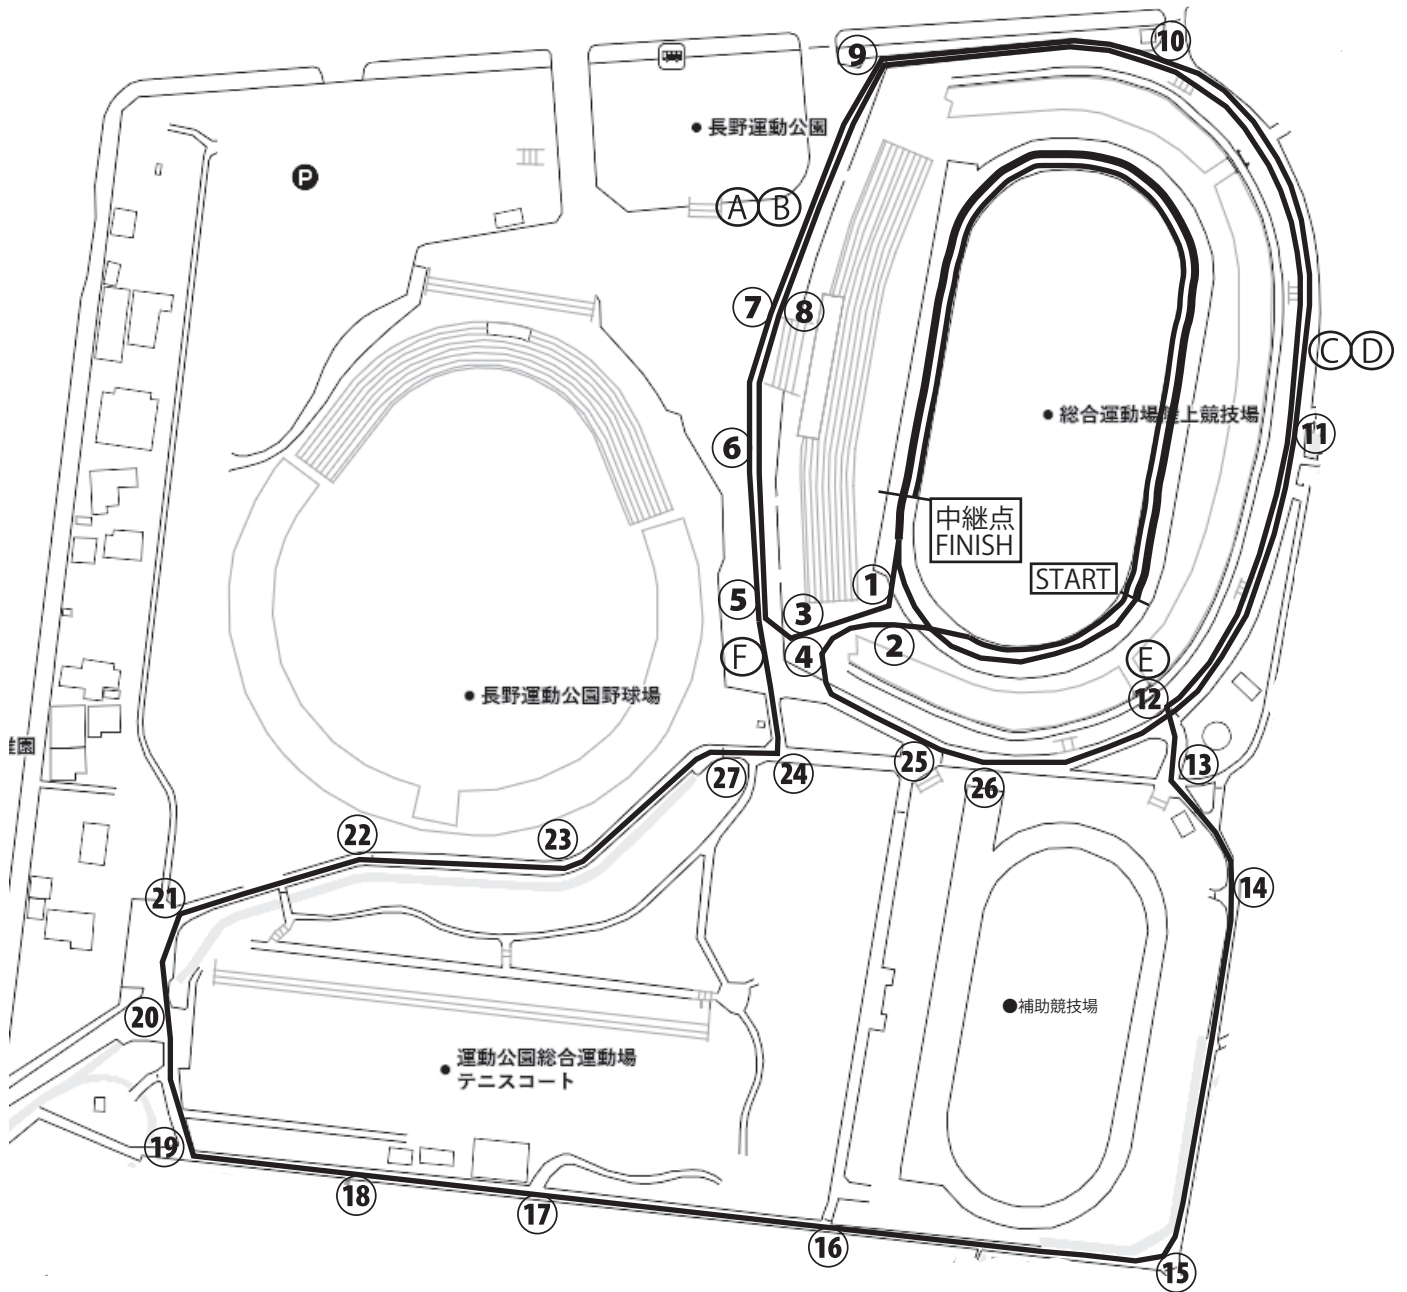

運 營 競 技 役 員

(兼)=兼務 (協)=協力役員

【運 營 役 員】

総 務 百瀬 貴
副 総 務 荒井 洋光
総 務 員 桐山 勝次(総括) 牛久保裕介(会場運営) 青柳 智之(競技運営)
峯村 修平(庶務) 細田 和生(進行) 跡部 定一(競技運営)
技 術 総 務 牛山 通高
ジ ュ リ ー 内山 了治

【競 技 役 員】

審 判 長 小林幸太郎(男子) 犬飼七夕子(女子)
T I C(主)長田 貴 森泉 哲 芳川 千恵 山崎 宝久 伊藤 秀充
(庶務・役員) 竹内えり子(協)
アナウンサー(主)熊谷 憲 吉田 淳一 中島 紀子
記録情報処理(主)瀧沢 佳生 水口 伸一 宮澤 真一 伊藤 悠人 望月 政和
(気象観測兼) 山野井宏彰 平野 幸規
用器具・走路係(主)若林 栄吉 塚田 彰 宮川 佳幸 内山 英雄 原山 直久
練 習 場 係(主)小林 弘和
一協力役員 北川 貴理 中村あゆみ
競 技 者 係(主)中澤 博和 玉垣 政博 塩入 健作 小宮山由美香 北村 育代
西沢 尚記 和田 泰正 高山 博士 等々力 守
一協力役員 藤田 衛
出 発 係(主)大井 徹也 木下 純市 萩原 航希 井原 敏之 水野 大地
白川 雅三 小原健太郎
一協力役員 村田 洋一 中村 駿介 松宮 史朗
マ ー シ ャ ル(主)小穴智恵美 北島 正孝 加納 茉弥 北原 勲 井出 竜也
神林 大輔 油井 歩 渡辺 優樹
一協力役員 松原 奈緒 田畑 奈央 坪井 智史
ス タ ー タ ー(主)勝野 仁深 細田 和生(兼)
フ ィ ニ ッ シ ュ(主)今村 善隆 桐山 勝次(兼) 跡部 定一(兼)
中継点総括
写 真 判 定 員(主)青山 功一 富永 浩一 横打 史雄 金田 華実 小林 嶺
山口 紘佑
走 路 監 察 員(主)齋藤 宗喜 (副主任)牛山 通高(兼)
①藤井 康治(協) ②関岡 真衣(協) ③帯刀 美夏(協) ④渡邊 貴司(協)
⑤徳武 沙耶(協) ⑥平山 嵩真 ⑦池田 章悟 ⑧久保田明雄
⑨小林 弘幸(協) ⑩小林与志夫 ⑪田中 哲広 ⑫山本 隆
⑬吉原 史泰(協) ⑭萩原 純平 ⑮宮入 和博 ⑯東 拓弥(協)
⑰西倉 幸史 ⑱道下 琢也(協) ⑲上条 昌夫 ⑳宮澤 徹
㉑篠原 金蔵 ㉒柳 啓介(協) ㉓林 秀人(協) ㉔堀川 聡子(協)
㉕小林 史弥 ㉖黒岩 新弥 ㉗中村 和彦(協) ㉘松下 純也(協)
走 路 誘 導 員(主)A牛久保裕介(兼) B根橋 拓也 C峯村 修平(兼) D小林 季生
E高見澤 勝
移 動 監 察 員(主)中塚 溪滋 村松 康平 中村 勝 丸山 慎也
駐 車 場 係 佐藤 和輝 原山 直久(兼) 宮川 佳幸(兼) 井原 敏之(兼)
一協力役員 上林 奈穂 椿 菜々 川崎 直美
医 師 森廣 雅人

走路員配置図

走路員確認事項

1. 会場（コース）は運動公園内敷地のため、駅伝で占有できません。一般利用者とのトラブルを避けるためにも、丁寧な対応に心がけること。
2. 所属校への応援は助力となるので、絶対にしないこと。
3. 正常な走行ができなくなった競技者を発見した場合、ただちに競技を中断させ、移動監察員に連絡すること。
4. 正常な走行ができなくなった競技者を一時的に安全を確保するために、競技者の体に触れるのは助力とはみなされないので、選手の健康第一にできる介護を行うこと。