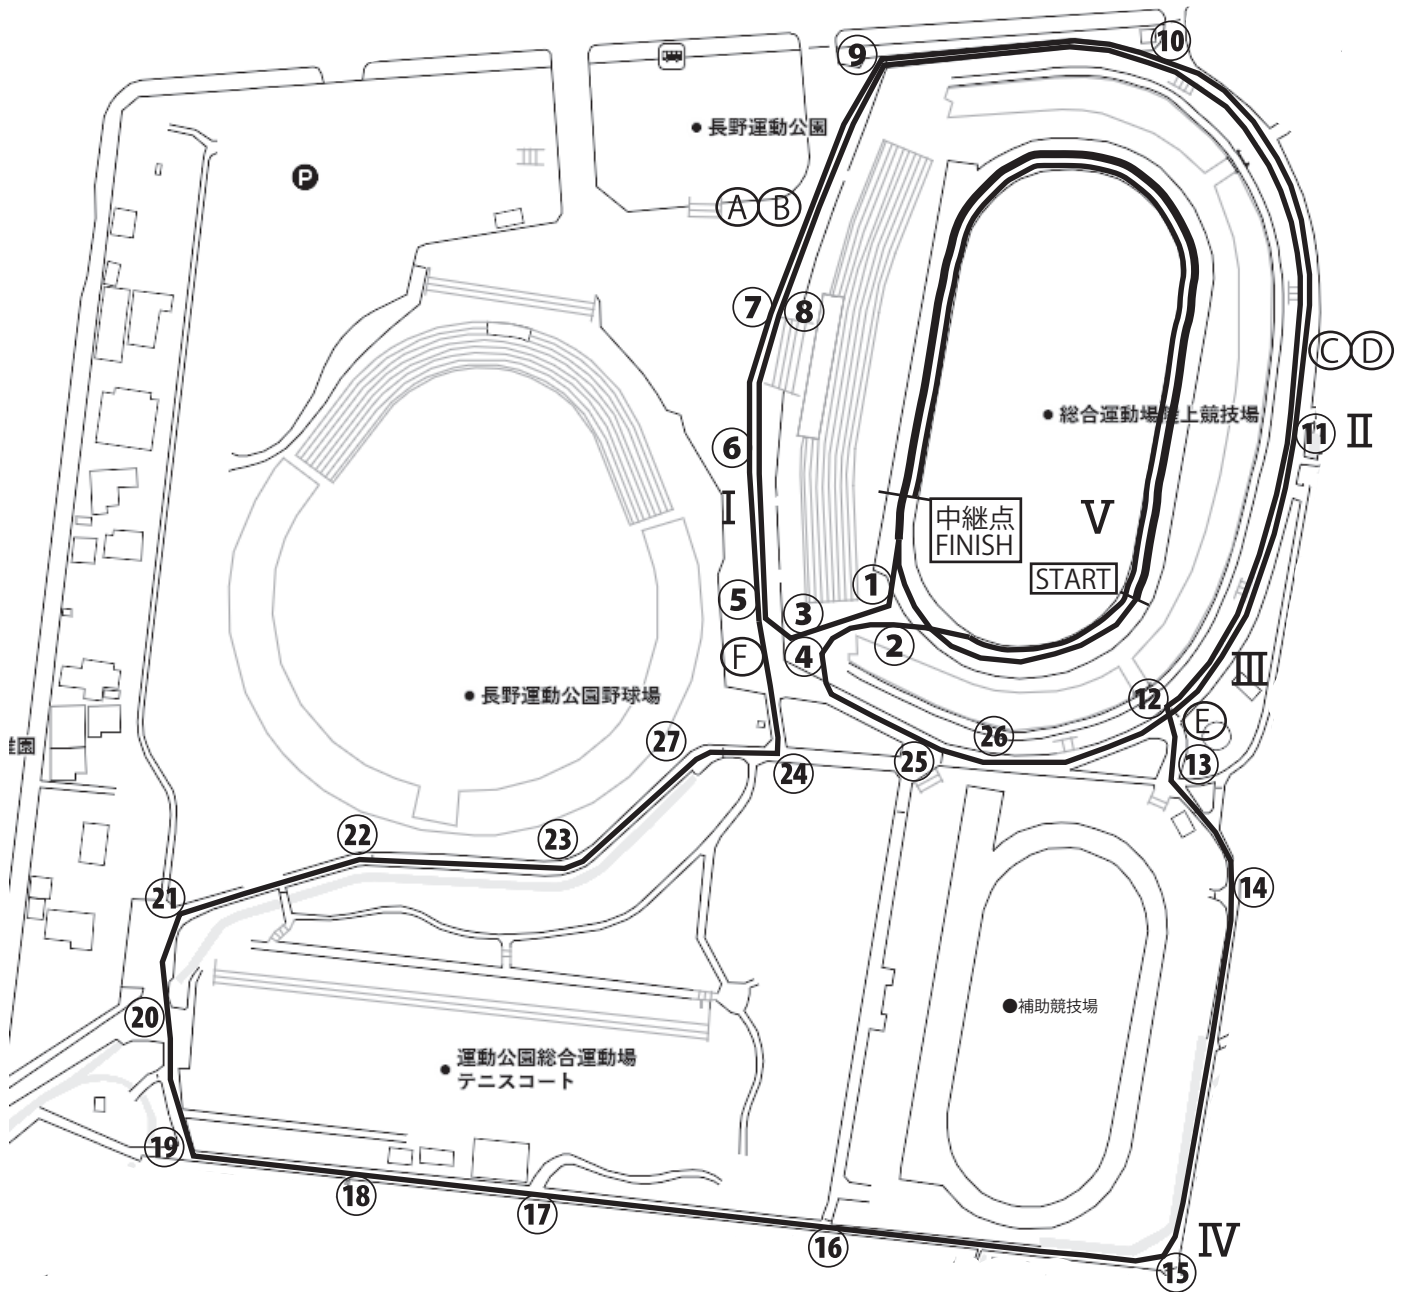

## 走路員配置図

走路監察員： 走路の安全確保と選手の適正な走行確認 (①～⑳)

走路誘導員： 観客の移動コントロールと選手の走路誘導 (A～F)

走路員： 走路を示す用器具の準備と撤収指示 (I～V)