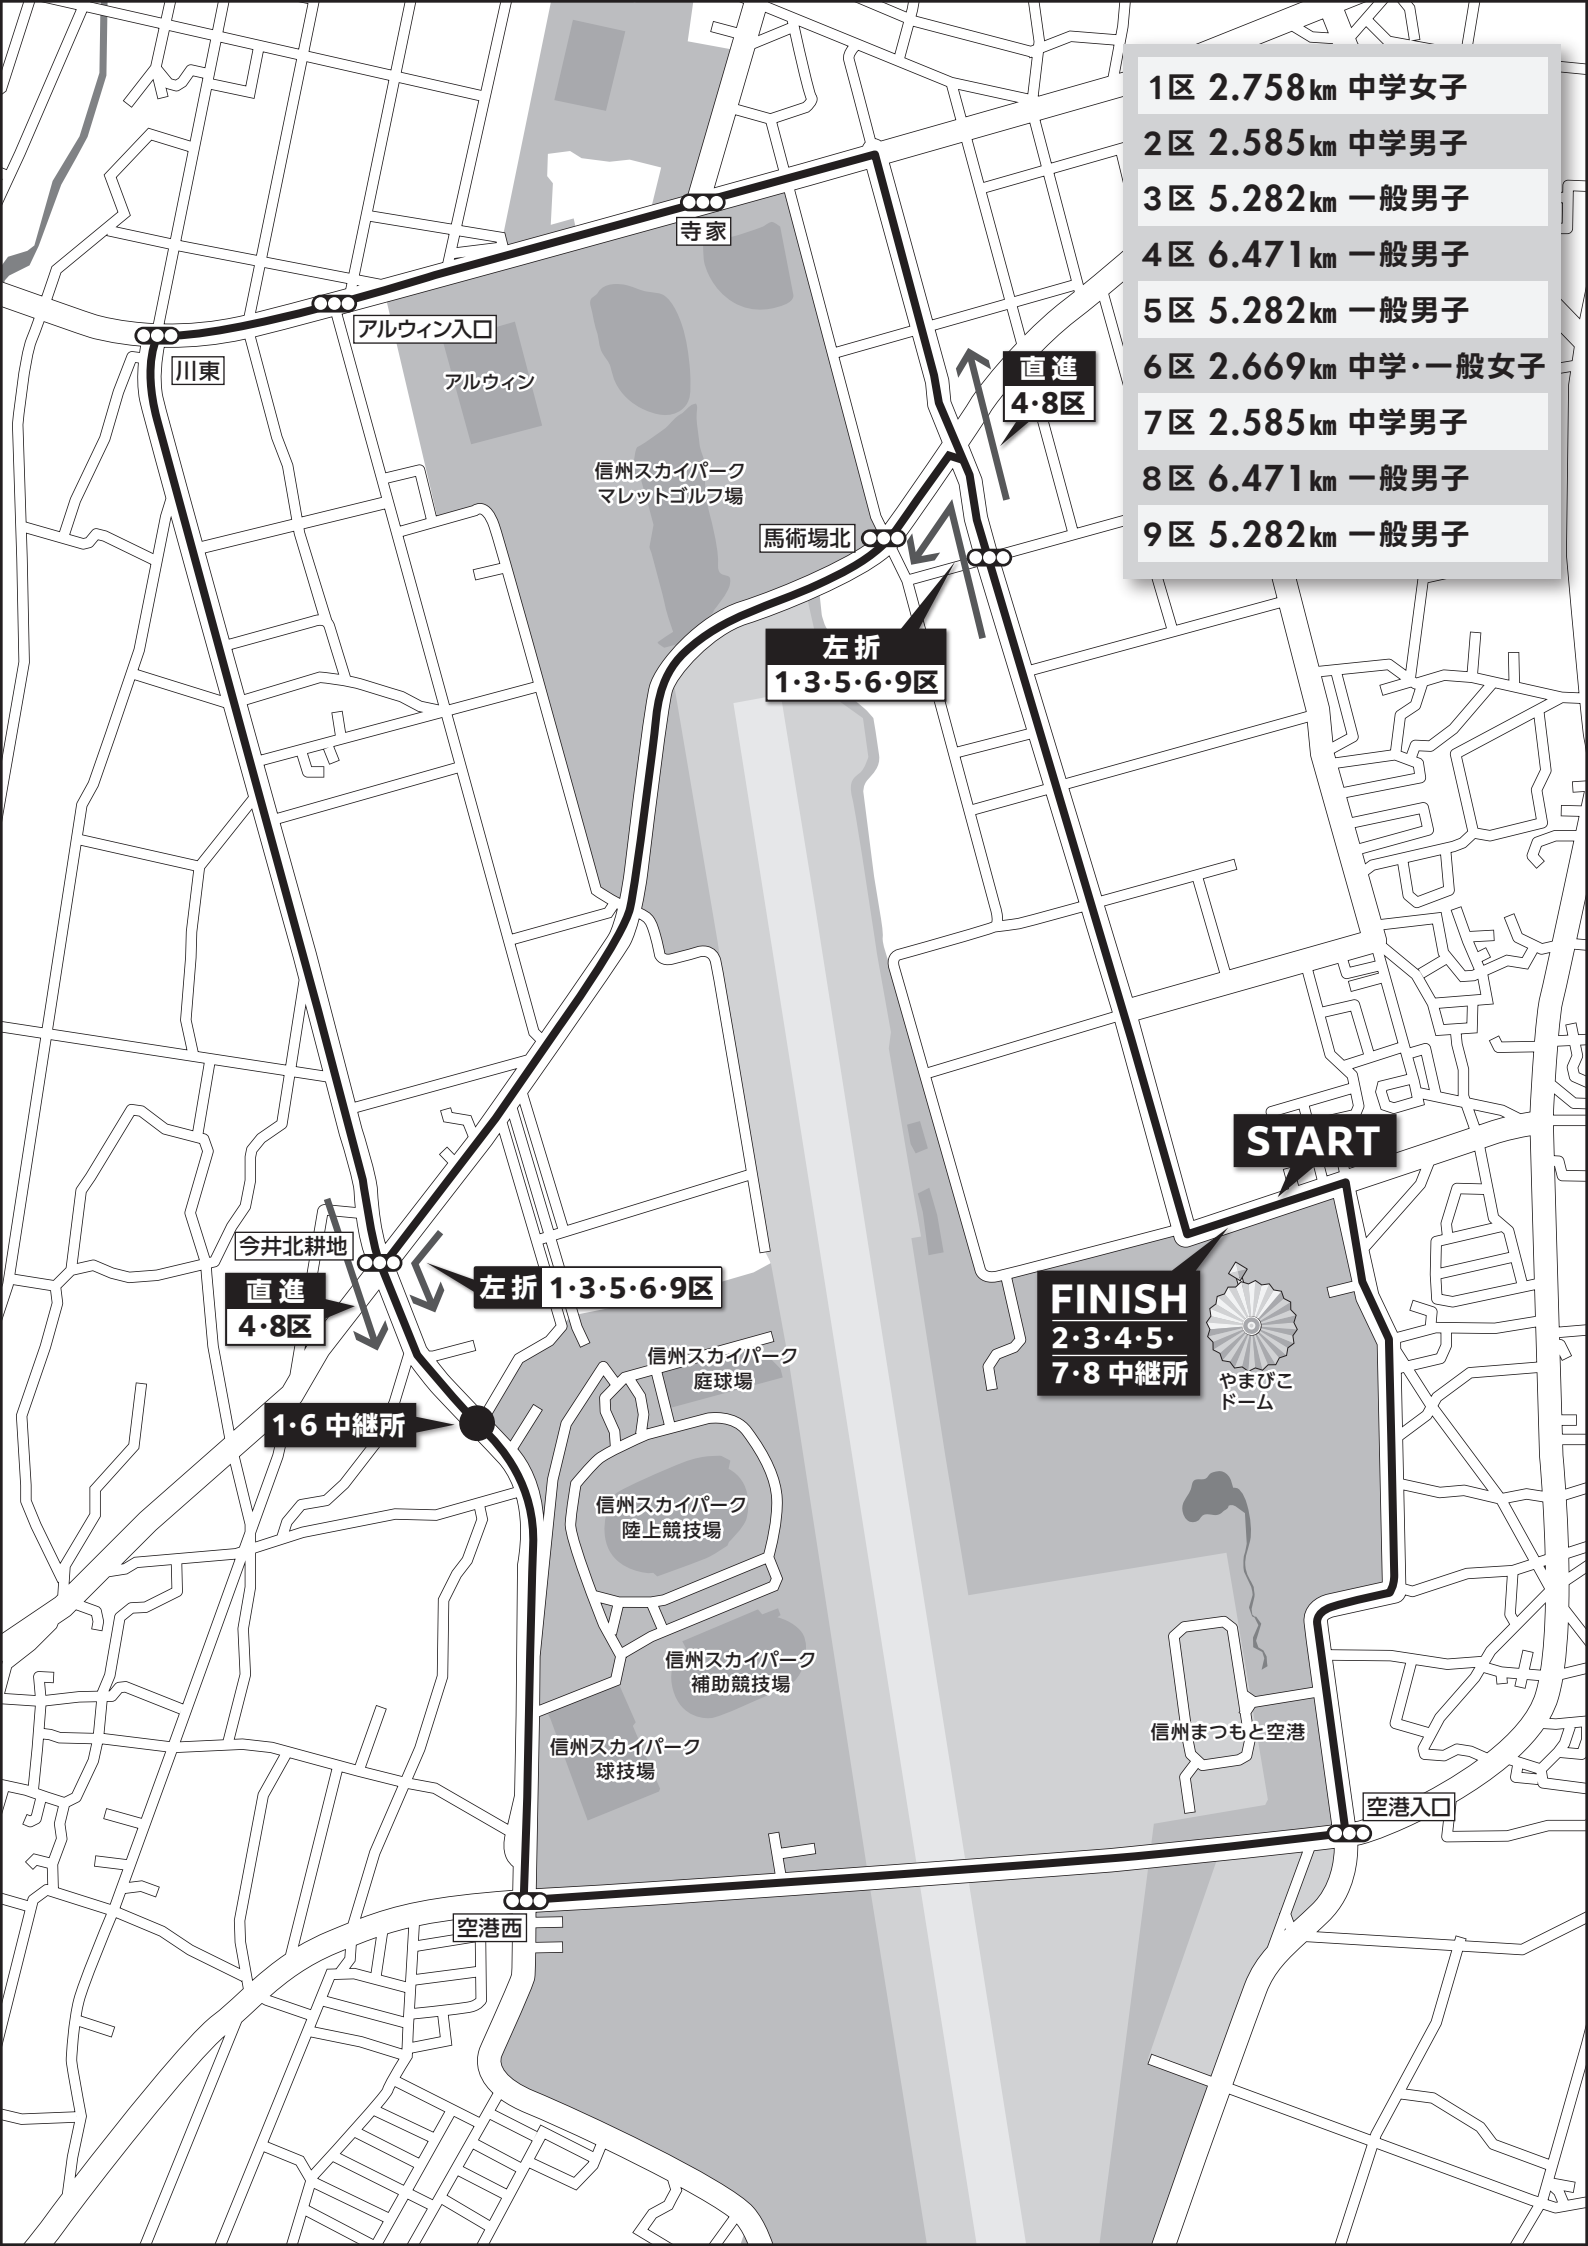

- 1区 2.758km 中学女子
- 2区 2.585km 中学男子
- 3区 5.282km 一般男子
- 4区 6.471km 一般男子
- 5区 5.282km 一般男子
- 6区 2.669km 中学・一般女子
- 7区 2.585km 中学男子
- 8区 6.471km 一般男子
- 9区 5.282km 一般男子

START

FINISH
2・3・4・5・
7・8 中継所

やまびこ
ドーム

左折
1・3・5・6・9区

直進
4・8区

直進
4・8区

左折 1・3・5・6・9区

1・6 中継所

空港入口

空港西

寺家