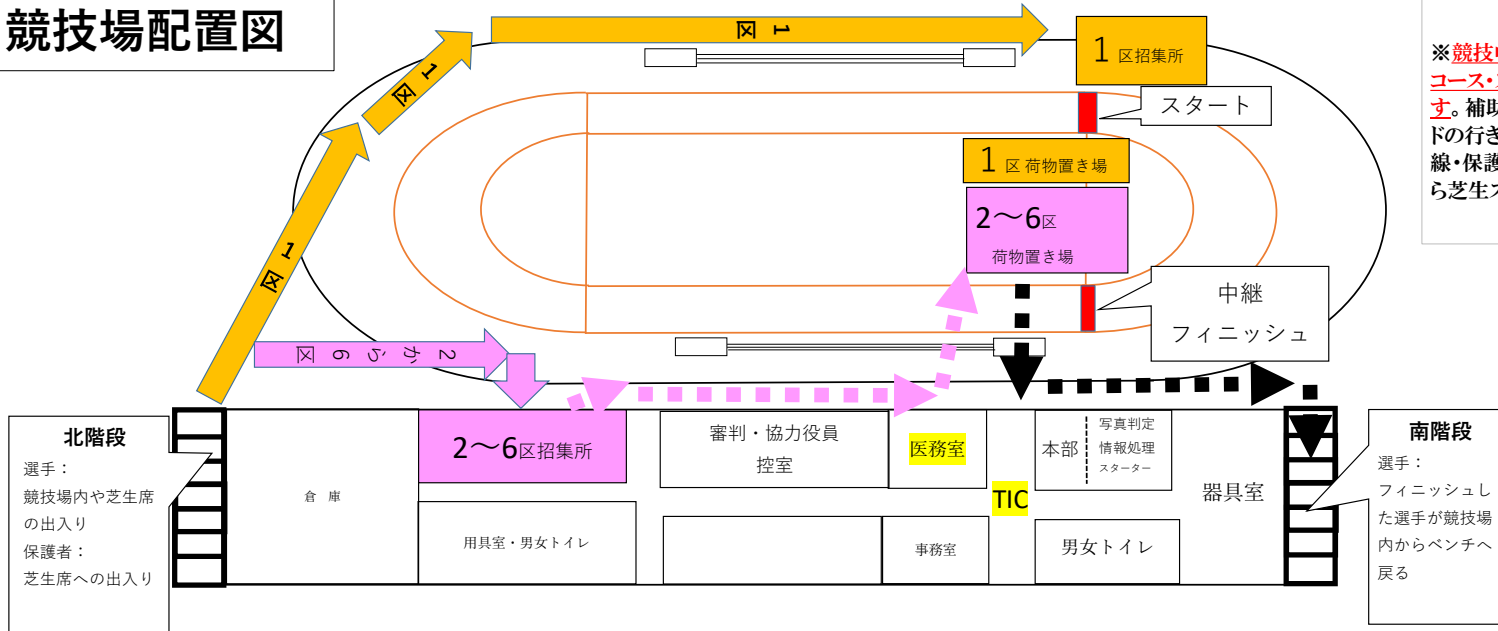

# 競技場配置図

※**競技中は競技場正面階段やコンコース・スタンドへ入るゲートは閉鎖します。**補助競技場からコンコースやスタンドの行き来は「競技場配置図・選手動線・保護者観戦について①」の【★】から芝生スタンドを經由をお願いします。

**北階段**  
選手：  
競技場内や芝生席の出入り  
保護者：  
芝生席への出入り

**南階段**  
選手：  
フィニッシュした選手が競技場内からベンチへ戻る

# コンコース各校選手待機所

**北階段**  
選手：  
競技場内や芝生席への出入り  
保護者：  
芝生席への出入り

**南階段**  
選手：  
フィニッシュした選手が競技場内からベンチへ戻る

待機場所での**火気（カセットコンロ、火鉢、灯油式ストーブなど）の使用は火災予防のため禁止**とします。大会役員が巡視に回ります。

.....通路スペース（**場所取り禁止**） ※トイレ前に場所をとる場合には入口を十分に避けること

- 【注意事項】**
- コンコースにテントを張る場合には、風で飛ばないように重りを設置すること。
  - 階段下のスペースは声が競技場へ響きやすい構造になっているので、使用する場合には十分注意する。
  - スペースが限られていますので、**コンコースの待機場所は原則、出場選手（補員も含）が使用**し、応援のみの選手はスタンドを利用するようご協力をお願いします。