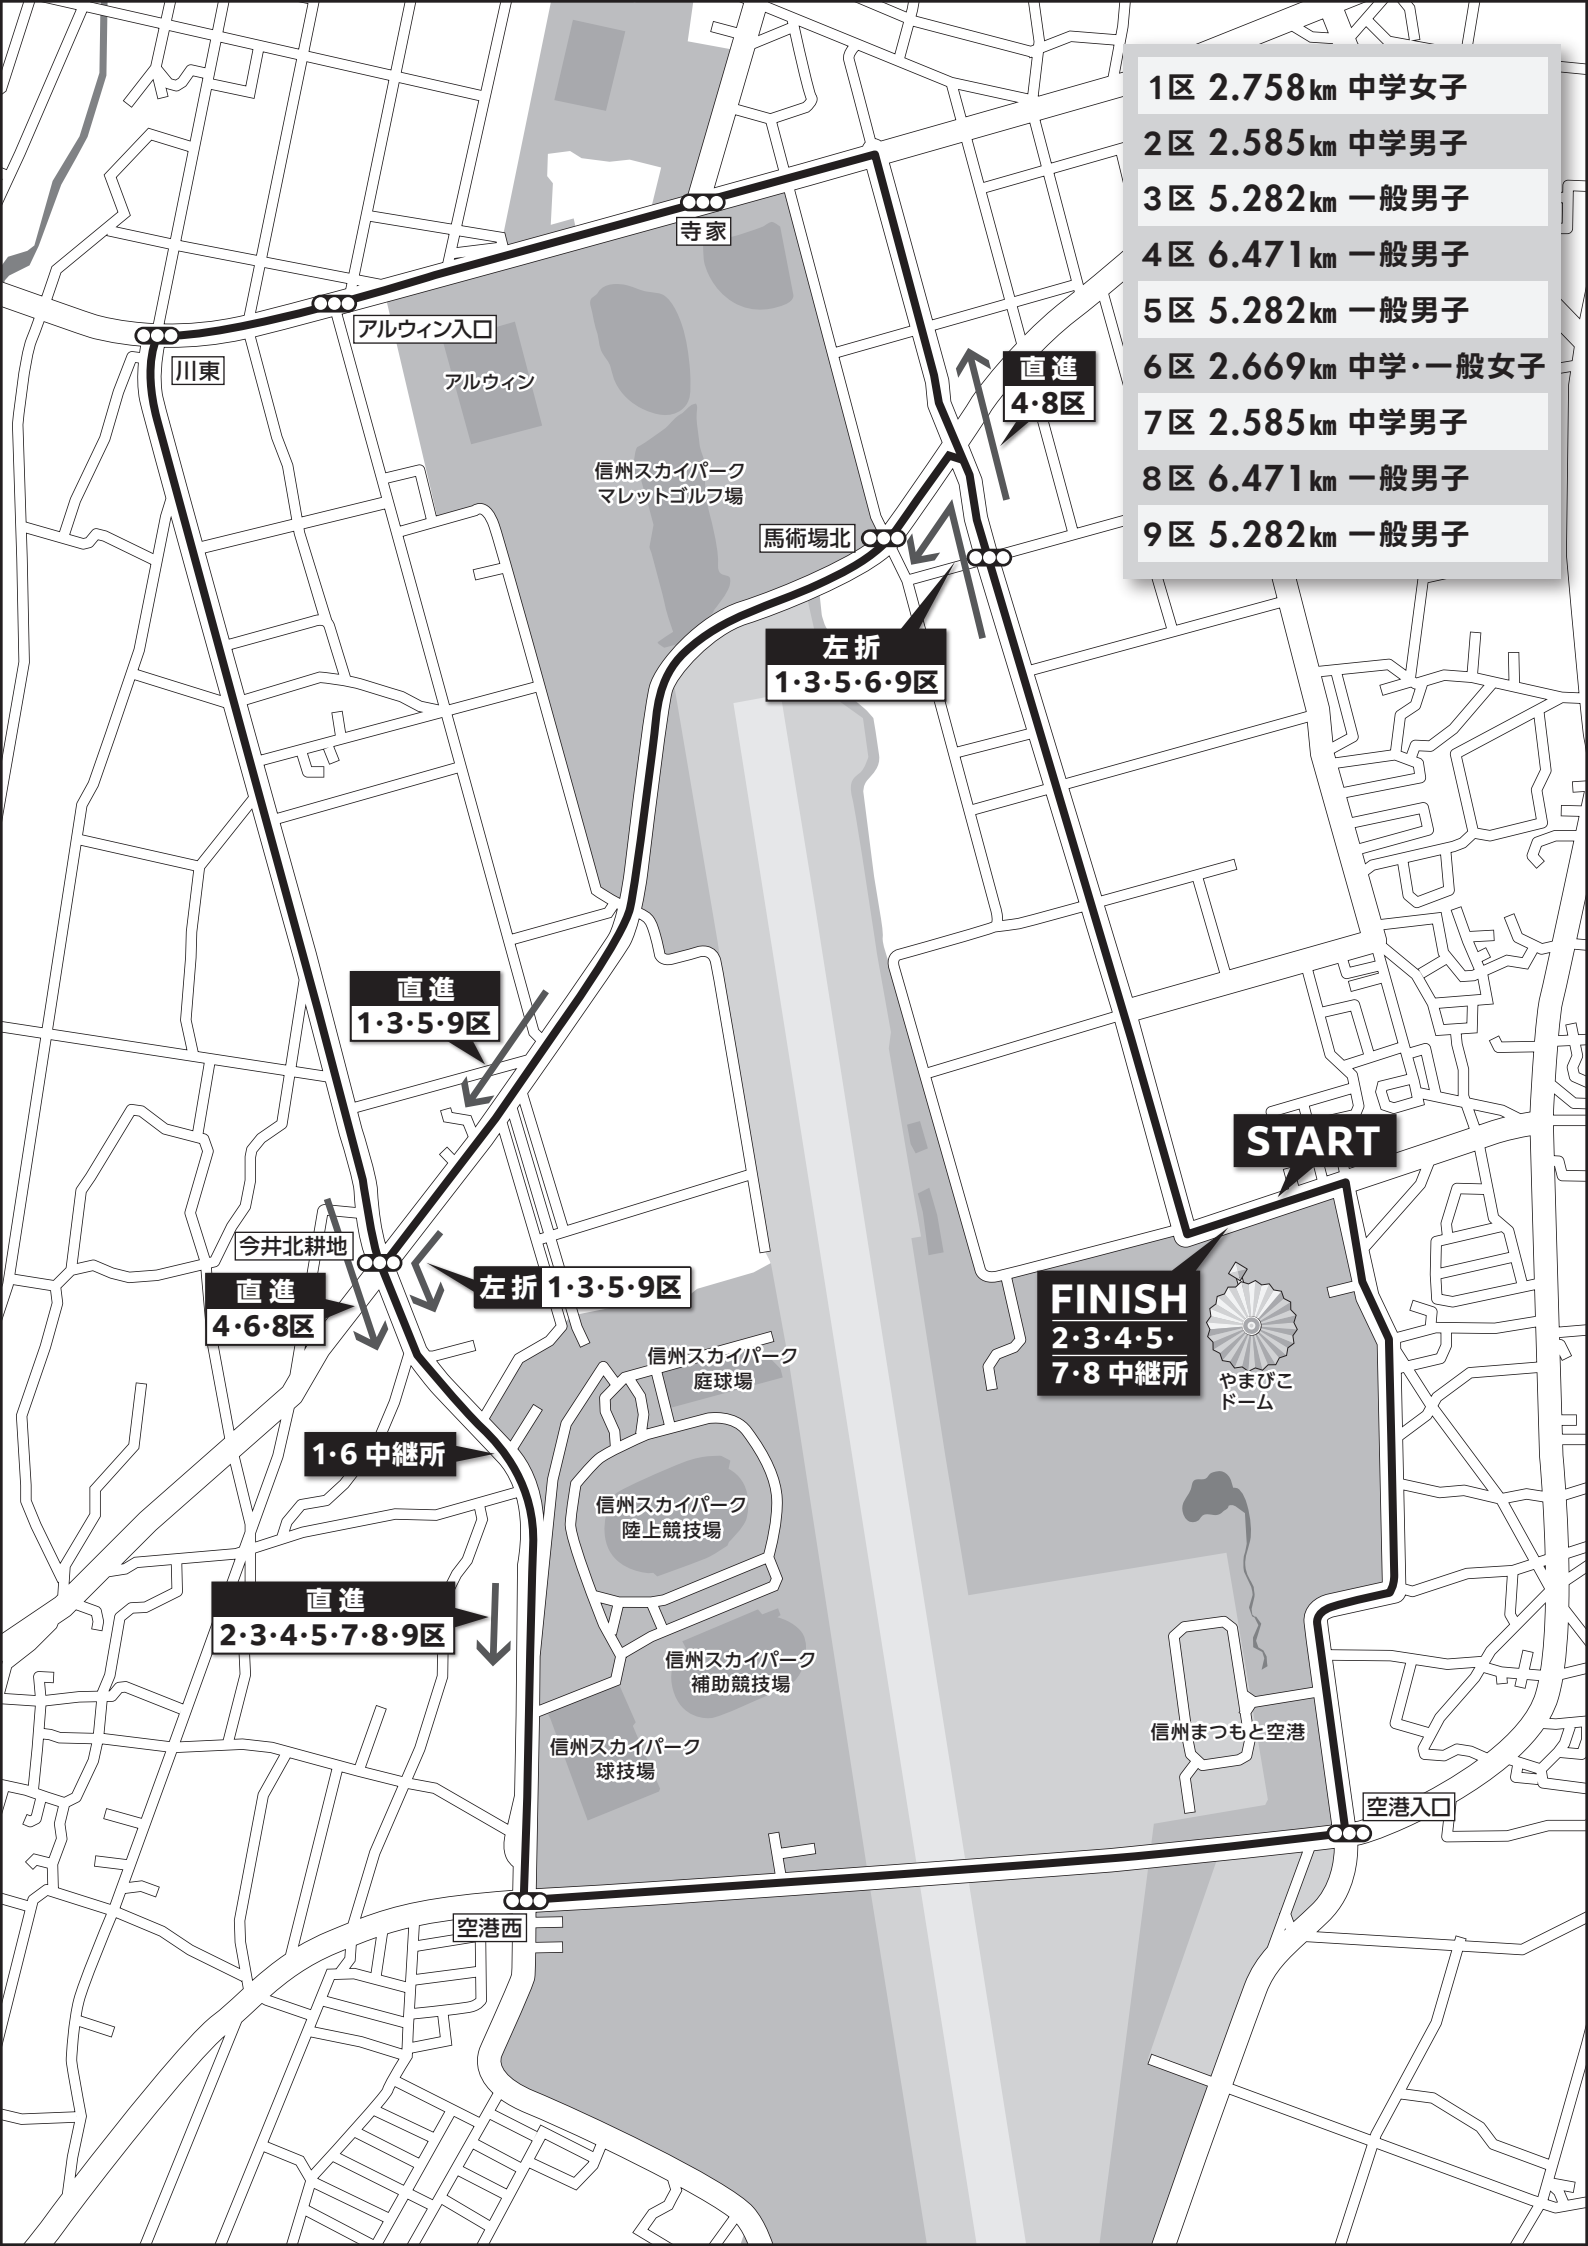

- 1区 2.758km 中学女子
- 2区 2.585km 中学男子
- 3区 5.282km 一般男子
- 4区 6.471km 一般男子
- 5区 5.282km 一般男子
- 6区 2.669km 中学・一般女子
- 7区 2.585km 中学男子
- 8区 6.471km 一般男子
- 9区 5.282km 一般男子

START

FINISH
2・3・4・5・
7・8 中継所

寺家

アルウイン入口

川東

アルウイン

信州スカイパーク
マレットゴルフ場

馬術場北

直進
4・8区

左折
1・3・5・6・9区

直進
1・3・5・9区

今井北耕地
直進
4・6・8区

空港入口

空港西