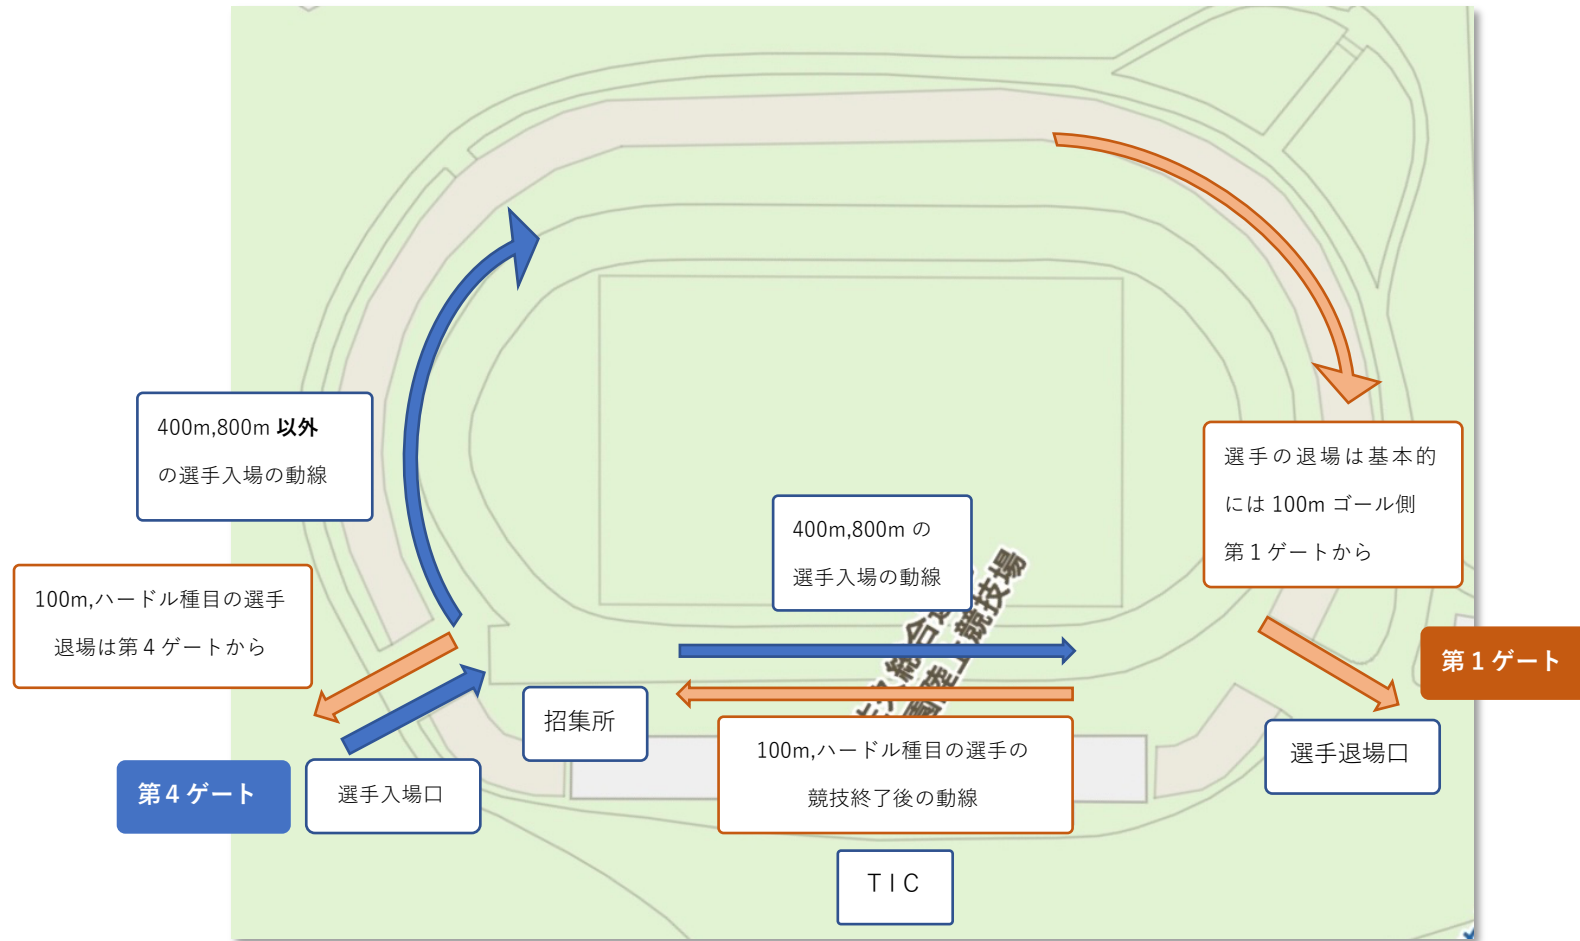

選手の入場・退場の動線について

※競技場内への入場は100mスタート地点側の**第4ゲート**からのみになります。

※レース終了後は、スタート地点に荷物を取りに戻り、100m, ハードルの選手は**第4ゲート**から退場してください。

その他の選手の退場は基本的には**第1ゲート**からになります。

選手・チーム関係者、観客の応援・観戦場所について

※チーム関係者、観客はトラックに立ち入ることはできません。

※観戦場所では、お互いに距離をとってください。また、声を出しての応援はできません。

※リストバンドがない方は入場できません。観戦される方は、TICで健康チェックシートを提出しリストバンドを受け取ること。