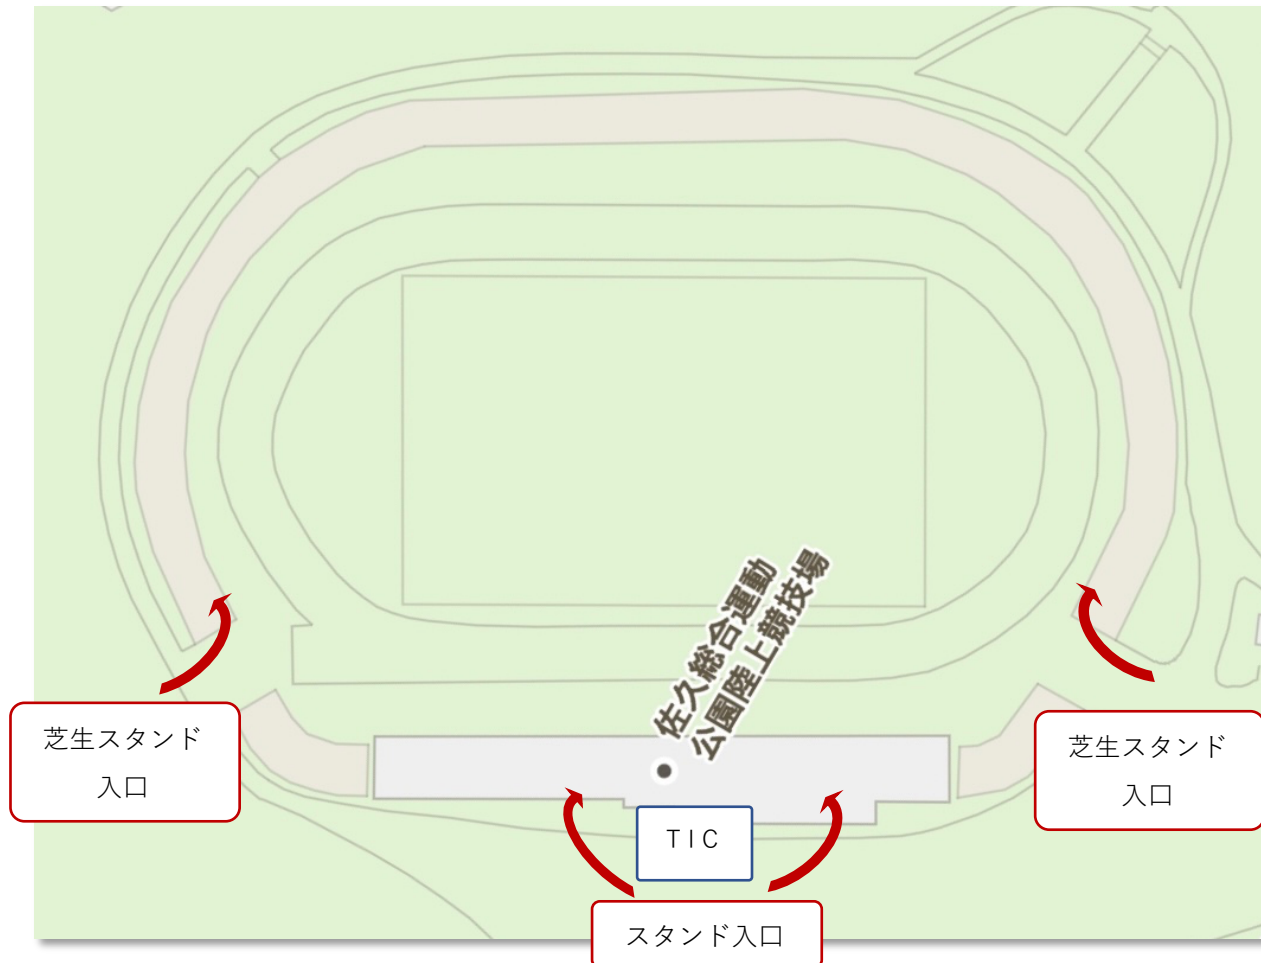

選手の入場・退場の動線について

※競技場内への入場は100mスタート地点側の**第4ゲート**からのみになります。

※レース終了後は、スタート地点に荷物を取りに戻り、100m, ハードルの選手は**第4ゲート**から退場してください。

その他の選手の退場は基本的には**第1ゲート**からになります。

選手・チーム関係者、観客の応援・観戦場所について

※チーム関係者、観客はトラックに立ち入ることはできません。

※観戦場所では、お互いに距離をとってください。また、声を出しての応援はできません。

※リストバンドがない方は入場できません。観戦される方は、TICで健康チェックシートを提出しリストバンドを受け取ること。