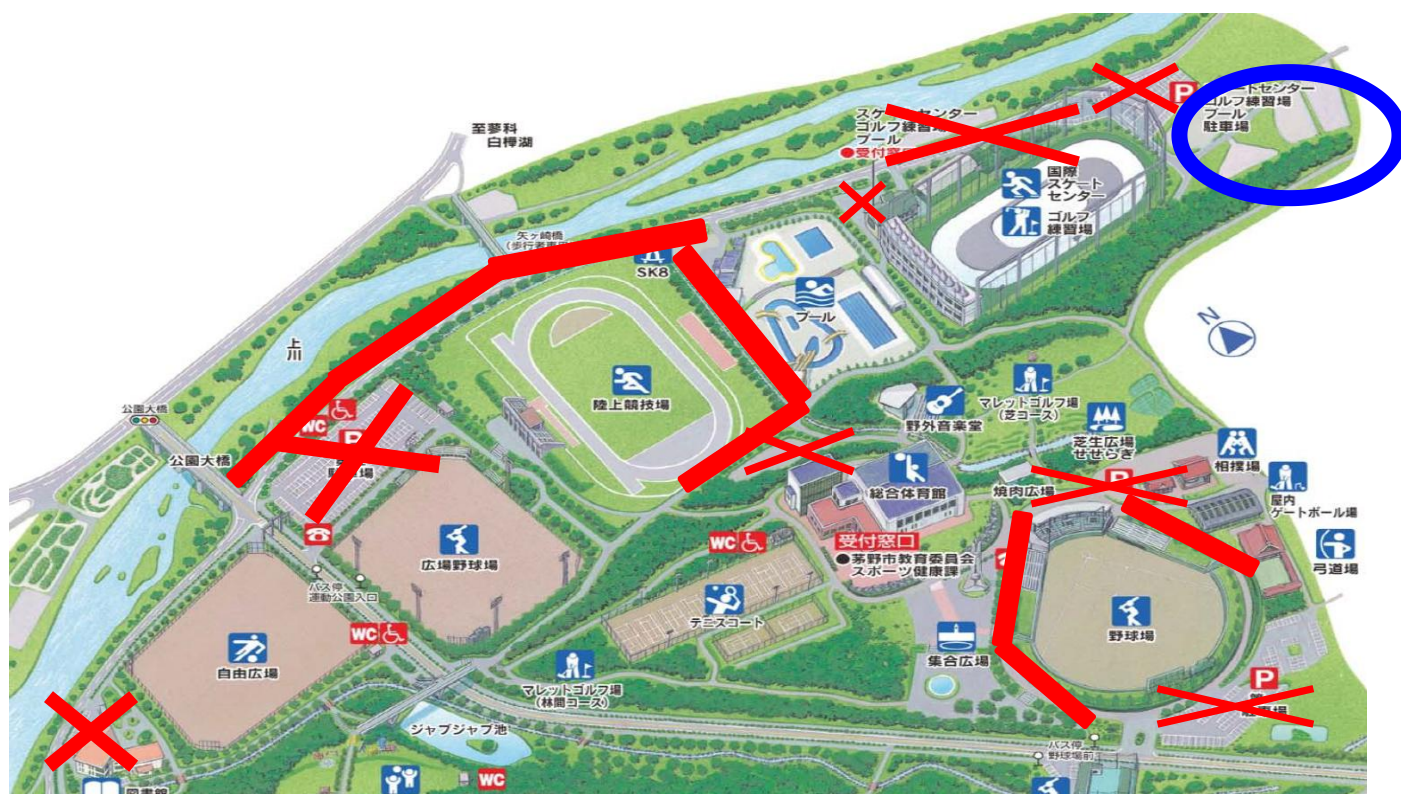

駐車場の利用について

10月10日(土)

運動公園内で陸上競技以外のイベントも予定されています。

本記録会参加者の送迎・競技役員の駐車場は見取り図の青丸で囲んだ場所＝スケートセンターゴルフ練習場東側の未舗装駐車場の利用を極力お願いいたします。※スケートセンターゴルフ練習場周囲の舗装された駐車場は駐車禁止です。

赤色マークで示した、運動公園その他駐車場及び構内への駐車はできる限りご遠慮ください。周辺道路への駐車は取締対象になります。

送迎のみで陸上競技場前の第二駐車場への乗り入れは渋滞や事故の原因にもなりかねませんので、ご遠慮ください。